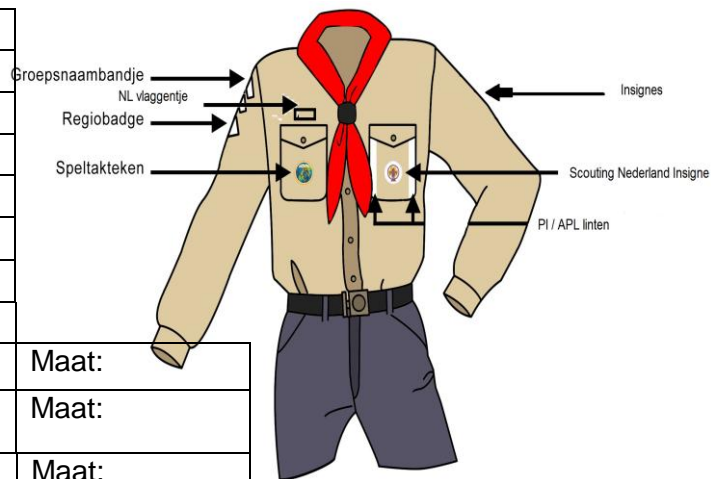

**SCOUTING
GRAAF DARON**

Bestelformulier installatie Scouts

Naam Scout: _____

Het bestel formulier bestaat uit twee gedeeltes. Het eerste gedeelte boven de lijn is het gene wat **moet** besteld worden om een compleet uniform te hebben. Aan de hand van de vinkjes kan het uniform compleet worden gemaakt. Kunnen er onderdelen van het oude uniform worden afgehaald, (*deze zijn aangeduid met een sterretje*). Zie tweede pagina voor afbeeldingen van deze onderdelen). Laat ook dan het hokje leeg. Graag totaal bedrag noteren en maten.

Het gene wat onder de lijn staat, wordt als optioneel beschouwd en kan bij besteld worden.

	Speltakteken		€ 2,10
	Groepsnaambandje *		€ 0,50
	Groepsdas *		€ 8,75
	Groepsdas embleem *		€ 3,75
	Regio insigne *		€ 1,50
	Dasring *		€ 2,65
	Scouting Nederland insigne *		€ 2,10
	Scouting Baret insigne		
	Baret (maat 52 t/m 63)		Maat:
	ScoutFit Scoutsblouse Beige (maat 146 - 176)		€ 35,00 Maat:
	ScoutFit Scoutsblouse Beige (volwassenen)		€ 40,50 Maat:
:	TOTAAL	